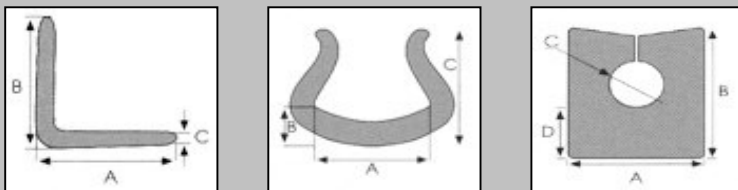

Descripción

Perfiles en espuma de polietileno expandido de celdas cerradas, disponibles en combinaciones múltiples y en varias dimensiones. Son producidos a través de procesos no contaminantes, sin utilizar FLUOR-CARBONOS (CFC'S Y HCFC'S) y totalmente reciclables

Características generales

- Ligeros
- Flexibles y elásticos sin perder propiedades mecánicas
- Gran capacidad de absorción al choque
- Manipulación y aplicación muy sencillas.
- Impermeables al agua y al vapor de agua
- Resistentes a productos químicos

Aplicaciones

- Industria del mueble
- Industria de materiales sanitarios
- Industria del vidrio
- Industria del automóvil
- Industria electrónica
- Mármol
- En general todo tipo de productos delicados

Presentacion

PACKLINE se suministra en cajas de cartón de metrajés variables de acuerdo a las dimensiones de los perfiles. (Ver especificaciones)

Aisla term

Aislamientos Térmicos Flexibles, S.L.
C/ Pujada Baduell, 66
08140 - Caldes de Montbui (Barcelona)
Tel: +34 902 998 396
Fax: +34 902 998 397
Email: ventas@aislaterm.com
Web: http://www.aislaterm.com

TIPO "L"

	A	B	C	
Dimensiones (mm.)	L45	45+-2	45+-2	6+-1
	L75	75+-2	75+-2	10+-1
Color	Azul			
Embalaje	Caja de cartón			
Cantidad	L45	400		
metros / caja	L75	200		

TIPO "U"

	A	B	C	
Dimensiones (mm.)	U18	18+-2	10+-1	28+-2
	U30	30+-2	11+-1	40+-2
	U40	40+-2	13+-1	40+-2
	U60	60+-2	14+-1	54+-2
	U70	70+-2	18+-1	120+-2
Color	Azul			
Embalaje	Caja de cartón			
Cantidad	U18	400		
	U30	250		
	U40	200		
	U60	100		
	U70	50		
metros / caja				

TIPO "C"

	A	B	C	D	
Dimensiones (mm.)	C3	26+-2	33+-2	3+-1	12+-2
	C10	30+-2	38+-2	9+-1	12+-2
Color	Azul				
Embalaje	Caja de cartón				
Cantidad	C3	400			
metros / caja	C10	300			

TIPO "OMEGA"

	A	B	
Dimensiones (mm.)	OMEGA	100+-5	85+-5
Color	Blanco		
Embalaje	Bolsa		
Cant. Mtr./caja	OMEGA	150	

TIPO "O"

	A	B	
Dimensiones (mm.)	15/9	15 -0 + 3 mm.	9 -0,5 +1 mm.
	18/9	18 -0 + 3 mm.	9 -0,5 +1 mm.
	22/9	22 -0 + 3 mm.	9 -0,5 +1 mm.
	28/9	28 -0 + 3 mm.	9 -0,5 +1 mm.
	35/9	35 -0 + 3 mm.	9 -0,5 +1 mm.
Color	Azul		
Embalaje	Caja de cartón		
Cantidad	15/9	400	
	18/9	300	
	22/9	270	
	28/9	200	
	35/9	160	
metros / caja			

Distribuidor